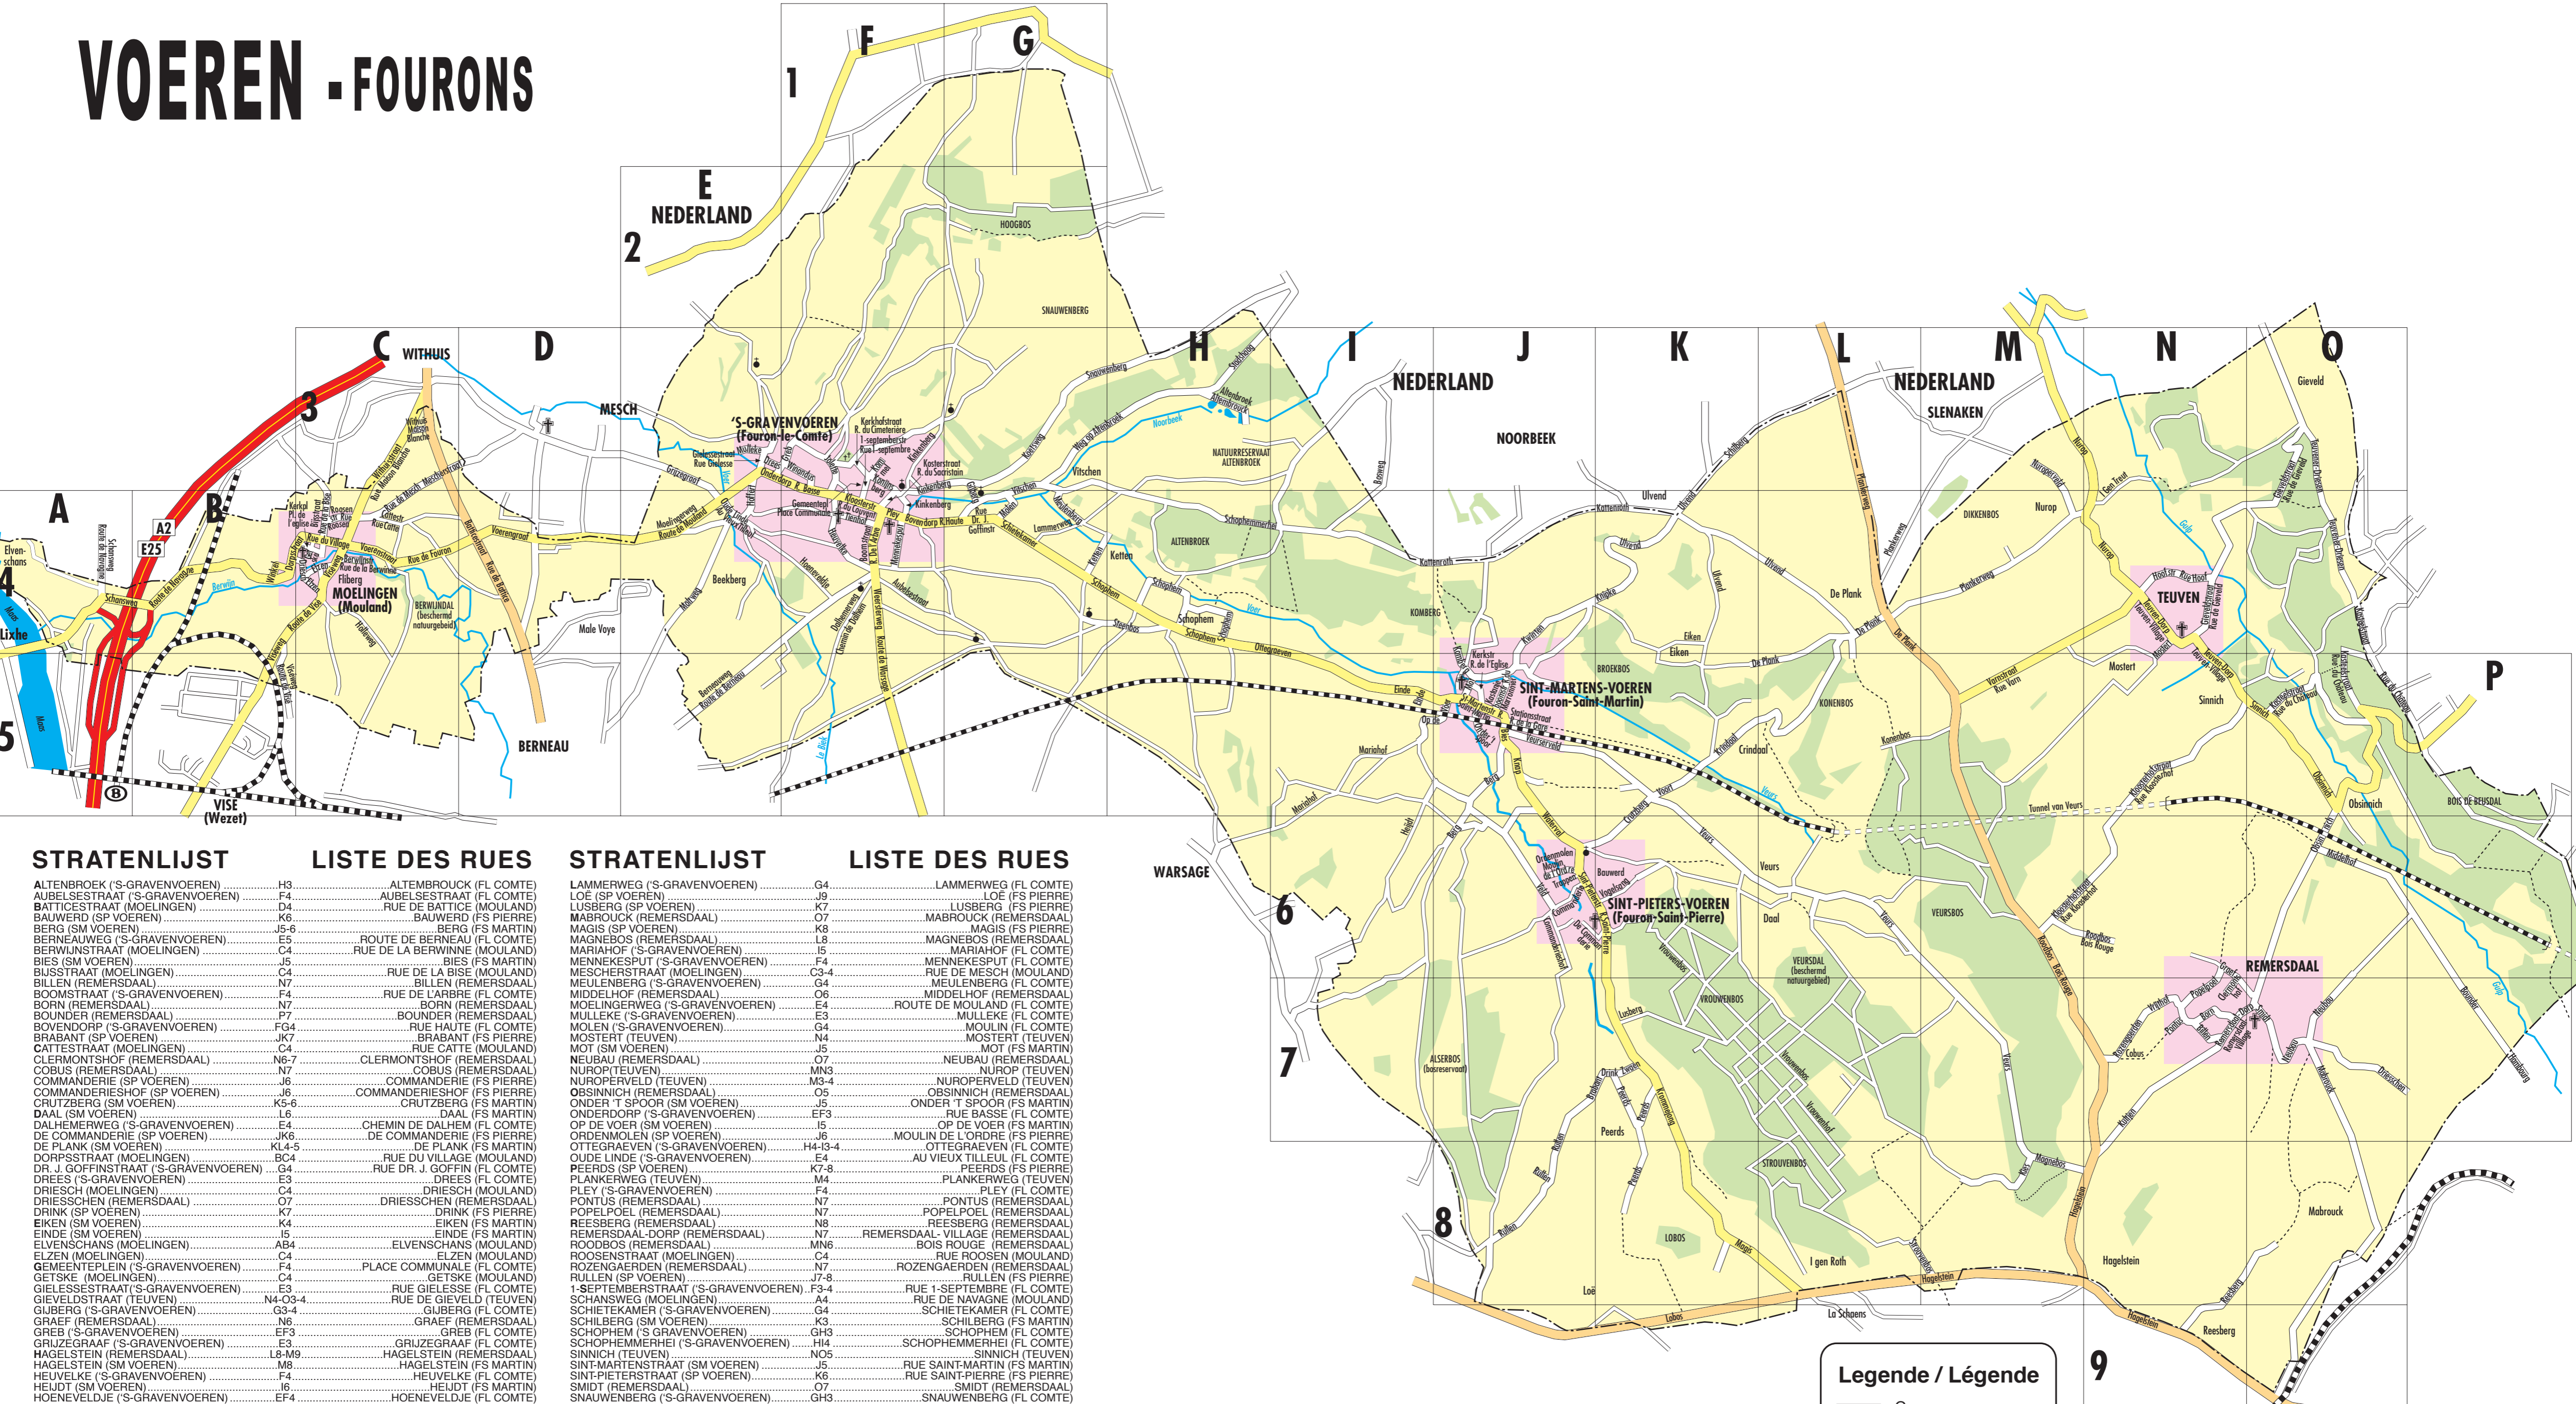

VOEREN - FOURONS

STRATENLIJST

ALTENBROEK (S-GRAVENVOEREN)	H3
AUBELSESTRAAT (S-GRAVENVOEREN)	F4
BATTICSESTRAAT (MOELINGEN)	D4
BAUWERD (SP VOEREN)	K6
BERG (SM VOEREN)	J5-6
BERNEAUWEG (S-GRAVENVOEREN)	E5
BERWIJNSTRAT (MOELINGEN)	C4
BIES (SM VOEREN)	J5
BIJSTRAAT (MOELINGEN)	C4
BILLEN (REMERSDAAL)	N7
BOOMSTRAAT (S-GRAVENVOEREN)	F4
BORN (REMERSDAAL)	N7
BOUNDER (REMERSDAAL)	N7
BOVENDORP (S-GRAVENVOEREN)	FG4
BRABANT (SP VOEREN)	K7
CATTETRAAT (MOELINGEN)	C4
CLERMONTSHOF (REMERSDAAL)	N6-7
COBUS (REMERSDAAL)	N7
COMMANDERIE (SP VOEREN)	J6
COMMANDERIESHOF (SP VOEREN)	J6
CRUTZBERG (SM VOEREN)	K5-6
DAAL (SM VOEREN)	L6
DALHEMERWEG (S-GRAVENVOEREN)	K5-6
DE COMMANDERIE (SP VOEREN)	J6
DE PLANK (SM VOEREN)	KL4-5
DORPSTRAAT (MOELINGEN)	BC4
DR. J. GORFENSTRAAT (S-GRAVENVOEREN)	G4
DREES (S-GRAVENVOEREN)	E3
DRIESCH (MOELINGEN)	C4
DRIESCHEN (REMERSDAAL)	C4
DRINK (SP VOEREN)	K7
EIKEN (SM VOEREN)	K4
ELVENSCHANS (MOELINGEN)	AB4
ELZEN (MOELINGEN)	C4
GEMEENTEP. (S-GRAVENVOEREN)	C4
GETSKE (MOELINGEN)	C4
GIELESSESTRAAT (S-GRAVENVOEREN)	E3
GIEVELDSTRAAT (TEUVEN)	N4-03-4
GIEVELSBERG (S-GRAVENVOEREN)	C3-4
GRAEF (REMERSDAAL)	N6
GREB (S-GRAVENVOEREN)	EF3
GRUIZGRAAF (S-GRAVENVOEREN)	E3
HAGELSTEIN (REMERSDAAL)	L8-M9
HAGELSTEIN (SM VOEREN)	M9
HEUVELKE (S-GRAVENVOEREN)	F4
HELDT (SM VOEREN)	J6
HOENEVELDJE (S-GRAVENVOEREN)	EF4
HOFFERT (S-GRAVENVOEREN)	E4
HOLLEWEG (MOELINGEN)	C4
HOOFSTRAAT (TEUVEN)	N4
I GEN ROTH (SP VOEREN)	L8
JOLETTE (S-GRAVENVOEREN)	F3
KASTANJEBOOMSTRAAT (S-GRAVENVOEREN)	J5
KASTEELSTRAAT (TEUVEN)	O4-5
KATTENROTH (S-GRAVENVOEREN)	L4-K4
KERKHOFSTRAAT (S-GRAVENVOEREN)	F3
KERKPLEIN (MOELINGEN)	C4
KERKSTRAAT (SM VOEREN)	J5
KETTEN (S-GRAVENVOEREN)	C4
KINKENBERG (S-GRAVENVOEREN)	F3-4
KLEINE ZAVELHEIDE (SM VOEREN)	M6 NS
KLOOSTERHOFSTRAAT (TEUVEN)	F4
KLOOSTERSTRAAT (S-GRAVENVOEREN)	F4
KNAP (SM VOEREN)	J5
KNIPKE (SM VOEREN)	K4
KOEBEEK (SP VOEREN)	J6
KOETSWEG (S-GRAVENVOEREN)	G3
KOMBERG (SM VOEREN)	J4-5
KOMMEL (S-GRAVENVOEREN)	F3
KONENBOS (SM VOEREN)	L5
KONINGSBERG (S-GRAVENVOEREN)	F3
KOSTERSTRAAT (S-GRAVENVOEREN)	F4
KROMMEJONG (SP VOEREN)	K7
KRINDAAL (SM VOEREN)	K5
KULTJEN (REMERSDAAL)	N7
KWINTEN (SM VOEREN)	J4
KIES (SM VOEREN)	L8

LISTE DES RUES

STRATENLIJST